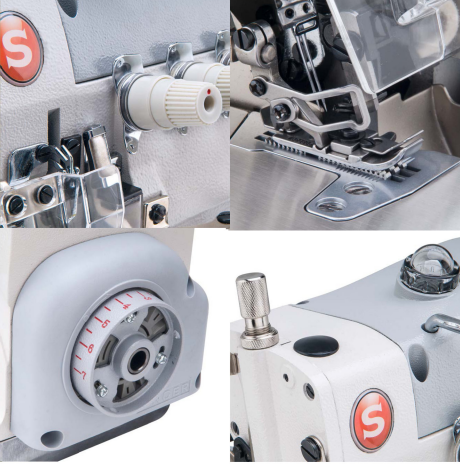

# 322D ESDD

*Yüksek Hızlı Enerji Tasarruflu  
Direct Drive Overlok Makinesi*

**SINGER®**